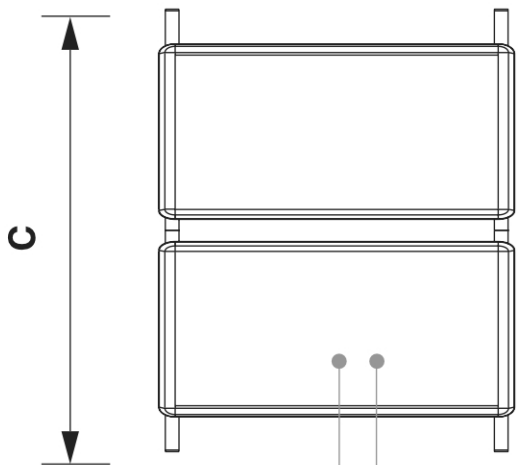

PRODUKT ARKUSZ

Potykaç reklamowy 50 x 70 cm, profil 32 mm, narożniki zaokrąglone

ZP50X70R32ME

- Bestseller
- Do użytku wewnętrznego lub na obszarach zadaszonych
- Możliwość prezentacji dwustronnej

PRODUKT ARKUSZ

Potykaç reklamowy 50 x 70 cm, profil 32 mm, narożniki zaokrąglone

ZP50X70R32ME

ANTI GLARE FRONT 0.5mm

METAL BACKWALL 0.5mm

ACCESSORIES

(SETZP)
WRITING SET

(LHZP)
LEAFLET BASKET

PRODUKT ARKUSZ

Potykacz reklamowy 50 x 70 cm, profil 32 mm, narożniki zaokrąglone

ZP50X70R32ME

PODSTAWOWE INFORMACJE

SKU	Sizes (mm) (A x B x C)	Format (mm)	Widoczny rozmiar (mm) (VXxVY)	Rozstaw otworów (mm) (XxY)
ZP50X70R32ME	545 x 1015 x 665	500 x 700 mm	482 x 682 mm	-

Orientacja	Weight (kg)
Poziomy	6,39

INFORMACJE O OPAKOWANIU

Pakowanie 1 (mm)	Pakowanie 2 (mm)	Pakowanie 3 (mm)
1080 x 625 x 125	-	-

Ilość na paletce	Waga palety (kg)	Typ palety
19	163	EUR

WIĘCEJ INFORMACJI