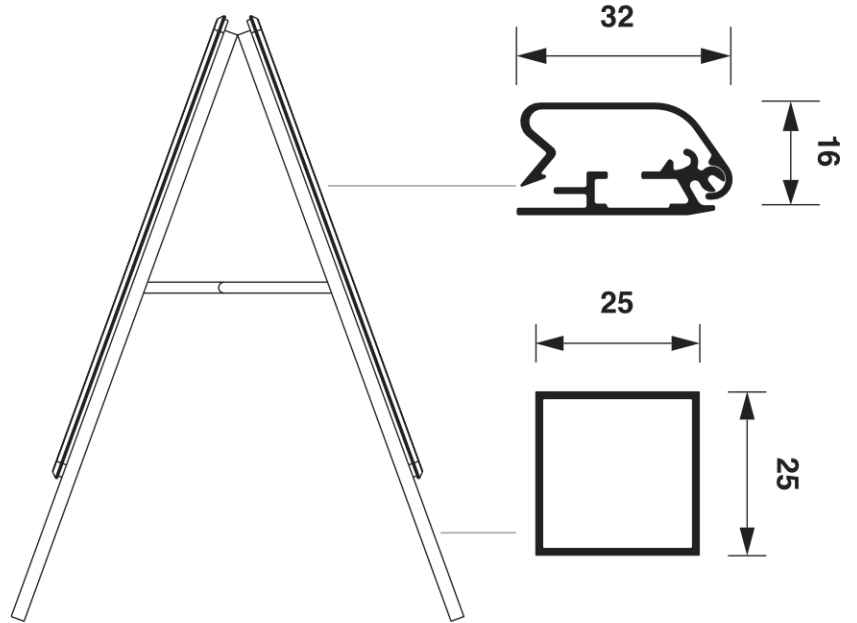

PRODUKT ARKUSZ

Potykaç reklamowy 50 x 70 cm, profil 32 mm, narożniki zaokrąglone

ZP50X70R32ME

- Bestseller
- Do użytku wewnętrznego lub na obszarach zadaszonych
- Możliwość prezentacji dwustronnej

PRODUKT ARKUSZ

Potykaç reklamowy 50 x 70 cm, profil 32 mm, narożniki zaokrąglone

ZP50X70R32ME

ANTI GLARE FRONT 0.5mm

METAL BACKWALL 0.5mm

ACCESSORIES

(SETZP)
WRITING SET

(LHZP)
LEAFLET BASKET

PRODUKT ARKUSZ

Potykacz reklamowy 50 x 70 cm, profil 32 mm, narożniki zaokrąglone

ZP50X70R32ME

PODSTAWOWE INFORMACJE

SKU	Sizes (mm) (A x B x C)	Format (mm)	Widoczny rozmiar (mm) (VXxVY)	Rozstaw otworów (mm) (XxY)
ZP50X70R32ME	545 x 1015 x 665	500 x 700 mm	482 x 682 mm	-

Orientacja	Weight (kg)
Poziomy	6,39

INFORMACJE O OPAKOWANIU

Pakowanie 1 (mm)	Pakowanie 2 (mm)	Pakowanie 3 (mm)
1080 x 625 x 125	-	-

Ilość na paletce	Waga palety (kg)	Typ palety
19	163	EUR

WIĘCEJ INFORMACJI