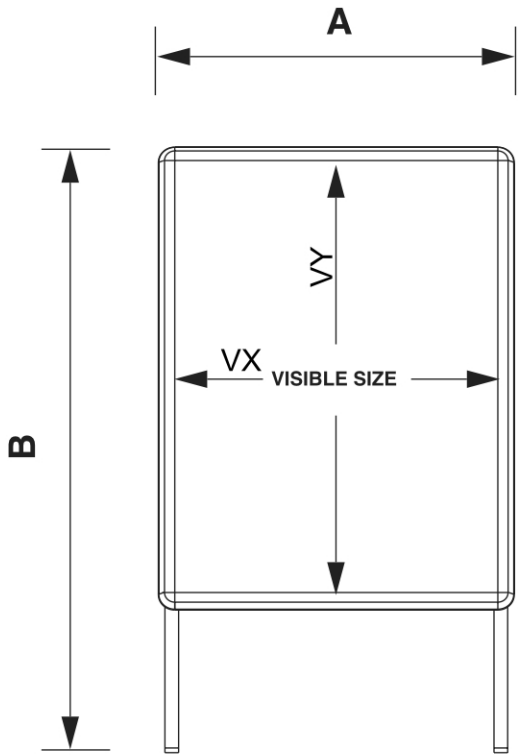

PRODUKT ARKUSZ

Potykaç reklamowy 50 x 70 cm, profil 32 mm, narożniki zaokrąglone

ZP50X70R32ME

- Bestseller
- Do użytku wewnętrznego lub na obszarach zadaszonych
- Możliwość prezentacji dwustronnej

PRODUKT ARKUSZ

Potykaç reklamowy 50 x 70 cm, profil 32 mm, narożniki zaokrąglone

ZP50X70R32ME

ANTI GLARE FRONT 0.5mm

METAL BACKWALL 0.5mm

ACCESSORIES

(SETZP)
WRITING SET

(LHZP)
LEAFLET BASKET

PRODUKT ARKUSZ

Potykacz reklamowy 50 x 70 cm, profil 32 mm, narożniki zaokrąglone

ZP50X70R32ME

PODSTAWOWE INFORMACJE

SKU	Sizes (mm) (A x B x C)	Format (mm)	Widoczny rozmiar (mm) (VXxVY)	Rozstaw otworów (mm) (XxY)
ZP50X70R32ME	545 x 1015 x 665	500 x 700 mm	482 x 682 mm	-

Orientacja	Weight (kg)
Poziomy	6,39

INFORMACJE O OPAKOWANIU

Pakowanie 1 (mm)	Pakowanie 2 (mm)	Pakowanie 3 (mm)
1080 x 625 x 125	-	-

Ilość na paletce	Waga palety (kg)	Typ palety
19	163	EUR

WIĘCEJ INFORMACJI